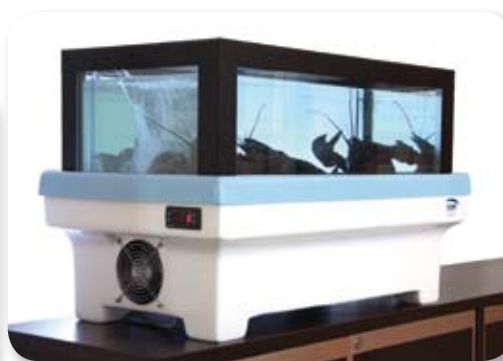

**TECNO**<sup>®</sup>  
I M P I A N T I

**Mini Sea**

acquario vivaio

## Piccolo, comodo, funzionale, necessario...

L'acquario vivaio ideale per operatori ittici e ristoratori che in spazi ridotti desiderano mantenere fino ai 7 kg di astici, senza sacrificare design, praticità, qualità e facilità di gestione.

### Caratteristiche tecniche:

- Power: 220V
- Unità refrigerante a gas ecologico
- Pompa a basso consumo energetico
- Impianto idraulico in PVC
- Impianto elettrico a norma con cavi ignifughi
- Evaporatore in titanio e termostato a display digitale
- Filtro biologico meccanico a filtrante attivo con Alga Lithothamnium Calcareum
- Sistema di prefiltrazione con lana perlon
- Scocca in VTR alimentare
- Vasca in cristallo coibentato doppio vetro con intercapedine
- Coperchi scorrevoli
- Stoccaggio: 5/7 Kg Astici - 4 Kg Aragoste